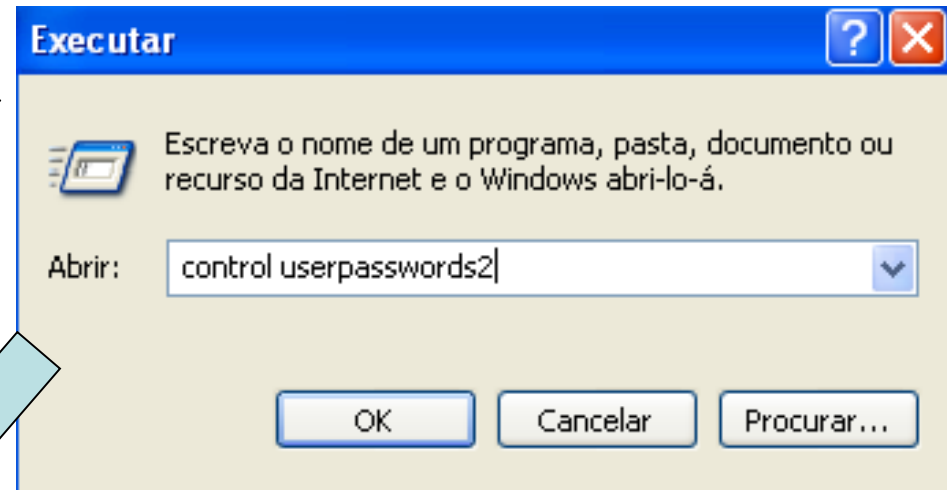

Gestão de utilizadores no Windows

Gestão de utilizadores no Windows

Botão direito do rato

Gestão de utilizadores no Windows

Gestão de utilizadores no Windows

net user	Mostra os utilizadores existentes
net user <i>nomeutilizador</i> /add	Adiciona um utilizador conforme o nome de utilizador introduzido
net user <i>nomeutilizador</i> <i>palavrapasse</i>	Altera a palavra passe do utilizador indicado conforme a palavra passe indicada
net user <i>nomeutilizador</i> <i>palavrapasse</i> /add	Adiciona um utilizador com palavra-passe
net user <i>nomeutilizador</i> /delete	Elimina um utilizador
net user <i>nomeutilizador</i> * /add	Adiciona um utilizador e pede a palavra-passe de forma escondida
net user <i>nomeutilizador</i>	Mostra informações sobre o utilizador indicado incluindo os grupos a que pertence
net localgroup	Mostra os grupos que existem
net localgroup <i>nomegrupo</i>	Mostra informações sobre o grupo indicado incluindo os utilizadores que lhe pertencem

Gestão de utilizadores no Windows

net localgroup <i>nomegrupo nomeutilizador</i> /add	Adiciona o utilizador indicado ao grupo indicado
net localgroup <i>nomegrupo nomeutilizador</i> /delete	Retira o utilizador indicado do grupo indicado
net help user	Mostra ajuda sobre o comando net user
net help localgroup	Mostra ajuda sobre o comando net localgroup