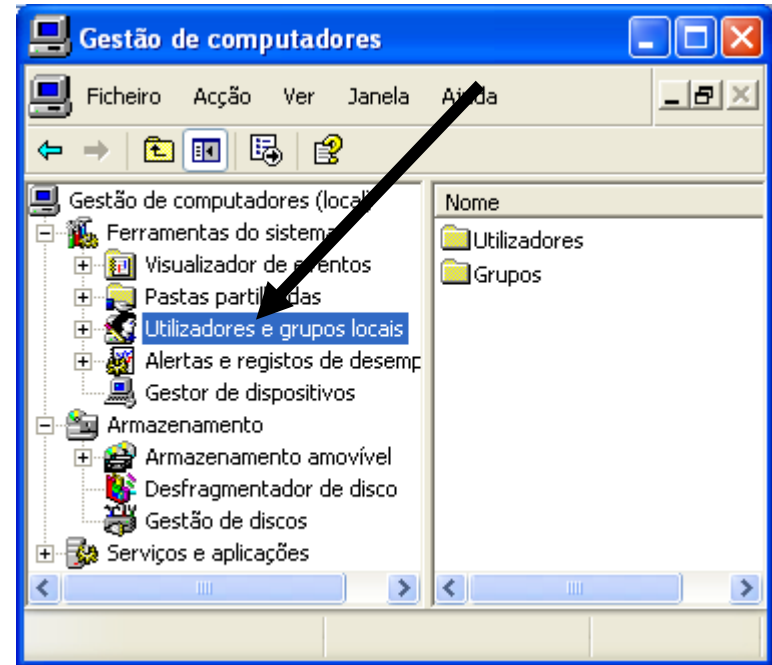

Gestão de utilizadores no Windows

Gestão de utilizadores no Windows

Botão direito do rato

Gestão de utilizadores no Windows

Gestão de utilizadores no Windows

net user	Mostra os utilizadores existentes
net user <i>nomeutilizador</i> /add	Adiciona um utilizador conforme o nome de utilizador introduzido
net user <i>nomeutilizador</i> <i>palavrapasse</i>	Altera a palavra passe do utilizador indicado conforme a palavra passe indicada
net user <i>nomeutilizador</i> <i>palavrapasse</i> /add	Adiciona um utilizador com palavra-passe
net user <i>nomeutilizador</i> /delete	Elimina um utilizador
net user <i>nomeutilizador</i> * /add	Adiciona um utilizador e pede a palavra-passe de forma escondida
net user <i>nomeutilizador</i>	Mostra informações sobre o utilizador indicado incluindo os grupos a que pertence
net localgroup	Mostra os grupos que existem
net localgroup <i>nomegrupo</i>	Mostra informações sobre o grupo indicado incluindo os utilizadores que lhe pertencem

Gestão de utilizadores no Windows

net localgroup <i>nomegrupo nomeutilizador</i> /add	Adiciona o utilizador indicado ao grupo indicado
net localgroup <i>nomegrupo nomeutilizador</i> /delete	Retira o utilizador indicado do grupo indicado
net help user	Mostra ajuda sobre o comando net user
net help localgroup	Mostra ajuda sobre o comando net localgroup