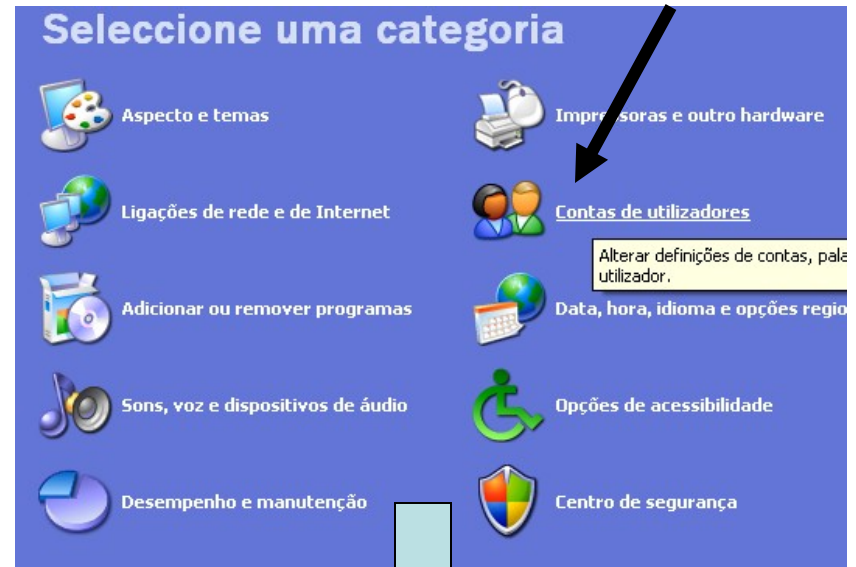

Gestão de utilizadores no Windows

Gestão de utilizadores no Windows

Botão direito do rato

Gestão de utilizadores no Windows

Gestão de utilizadores no Windows

net user	Mostra os utilizadores existentes
net user <i>nomeutilizador</i> /add	Adiciona um utilizador conforme o nome de utilizador introduzido
net user <i>nomeutilizador</i> <i>palavrapasse</i>	Altera a palavra passe do utilizador indicado conforme a palavra passe indicada
net user <i>nomeutilizador</i> <i>palavrapasse</i> /add	Adiciona um utilizador com palavra-passe
net user <i>nomeutilizador</i> /delete	Elimina um utilizador
net user <i>nomeutilizador</i> * /add	Adiciona um utilizador e pede a palavra-passe de forma escondida
net user <i>nomeutilizador</i>	Mostra informações sobre o utilizador indicado incluindo os grupos a que pertence
net localgroup	Mostra os grupos que existem
net localgroup <i>nomegrupo</i>	Mostra informações sobre o grupo indicado incluindo os utilizadores que lhe pertencem

Gestão de utilizadores no Windows

net localgroup <i>nomegrupo nomeutilizador</i> /add	Adiciona o utilizador indicado ao grupo indicado
net localgroup <i>nomegrupo nomeutilizador</i> /delete	Retira o utilizador indicado do grupo indicado
net help user	Mostra ajuda sobre o comando net user
net help localgroup	Mostra ajuda sobre o comando net localgroup