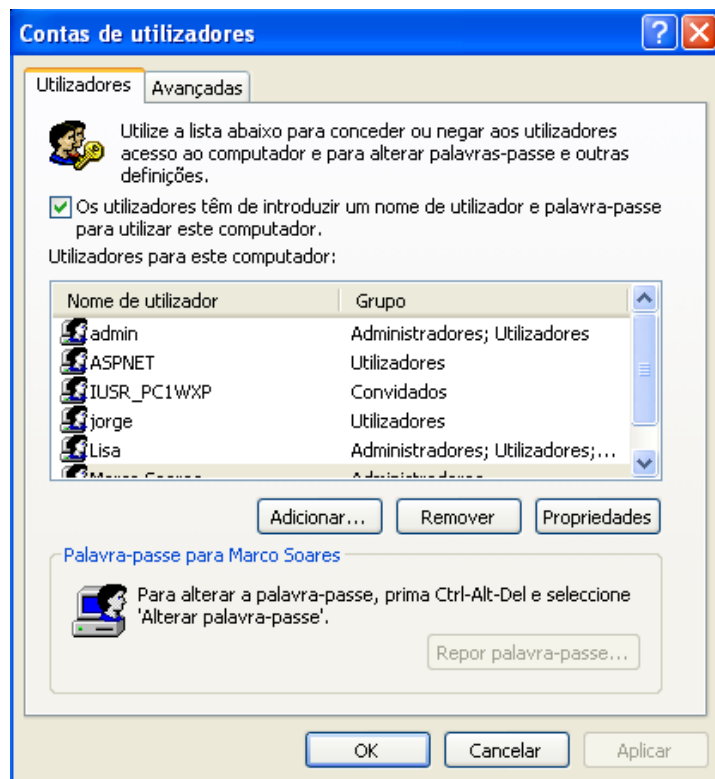

Gestão de utilizadores no Windows

Gestão de utilizadores no Windows

Botão direito do rato

Gestão de utilizadores no Windows

Gestão de utilizadores no Windows

net user	Mostra os utilizadores existentes
net user <i>nomeutilizador</i> /add	Adiciona um utilizador conforme o nome de utilizador introduzido
net user <i>nomeutilizador</i> <i>palavrapasse</i>	Altera a palavra passe do utilizador indicado conforme a palavra passe indicada
net user <i>nomeutilizador</i> <i>palavrapasse</i> /add	Adiciona um utilizador com palavra-passe
net user <i>nomeutilizador</i> /delete	Elimina um utilizador
net user <i>nomeutilizador</i> * /add	Adiciona um utilizador e pede a palavra-passe de forma escondida
net user <i>nomeutilizador</i>	Mostra informações sobre o utilizador indicado incluindo os grupos a que pertence
net localgroup	Mostra os grupos que existem
net localgroup <i>nomegrupo</i>	Mostra informações sobre o grupo indicado incluindo os utilizadores que lhe pertencem

Gestão de utilizadores no Windows

net localgroup <i>nomegrupo nomeutilizador</i> /add	Adiciona o utilizador indicado ao grupo indicado
net localgroup <i>nomegrupo nomeutilizador</i> /delete	Retira o utilizador indicado do grupo indicado
net help user	Mostra ajuda sobre o comando net user
net help localgroup	Mostra ajuda sobre o comando net localgroup