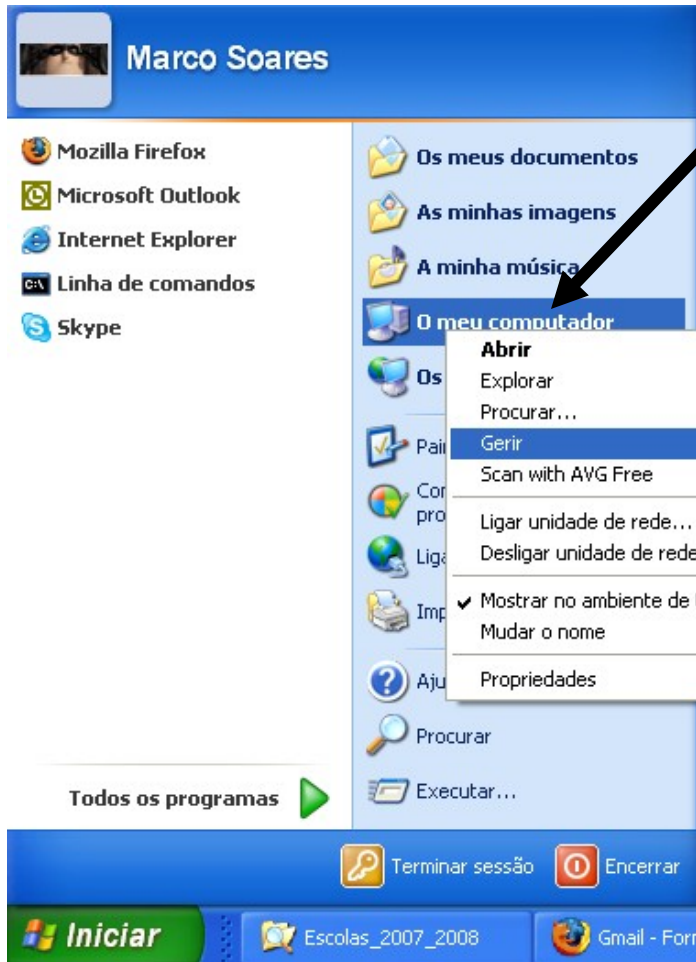

Gestão de utilizadores no Windows

Gestão de utilizadores no Windows

Botão direito do rato

Gestão de utilizadores no Windows

Gestão de utilizadores no Windows

net user	Mostra os utilizadores existentes
net user <i>nomeutilizador</i> /add	Adiciona um utilizador conforme o nome de utilizador introduzido
net user <i>nomeutilizador</i> <i>palavrapasse</i>	Altera a palavra passe do utilizador indicado conforme a palavra passe indicada
net user <i>nomeutilizador</i> <i>palavrapasse</i> /add	Adiciona um utilizador com palavra-passe
net user <i>nomeutilizador</i> /delete	Elimina um utilizador
net user <i>nomeutilizador</i> * /add	Adiciona um utilizador e pede a palavra-passe de forma escondida
net user <i>nomeutilizador</i>	Mostra informações sobre o utilizador indicado incluindo os grupos a que pertence
net localgroup	Mostra os grupos que existem
net localgroup <i>nomegrupo</i>	Mostra informações sobre o grupo indicado incluindo os utilizadores que lhe pertencem